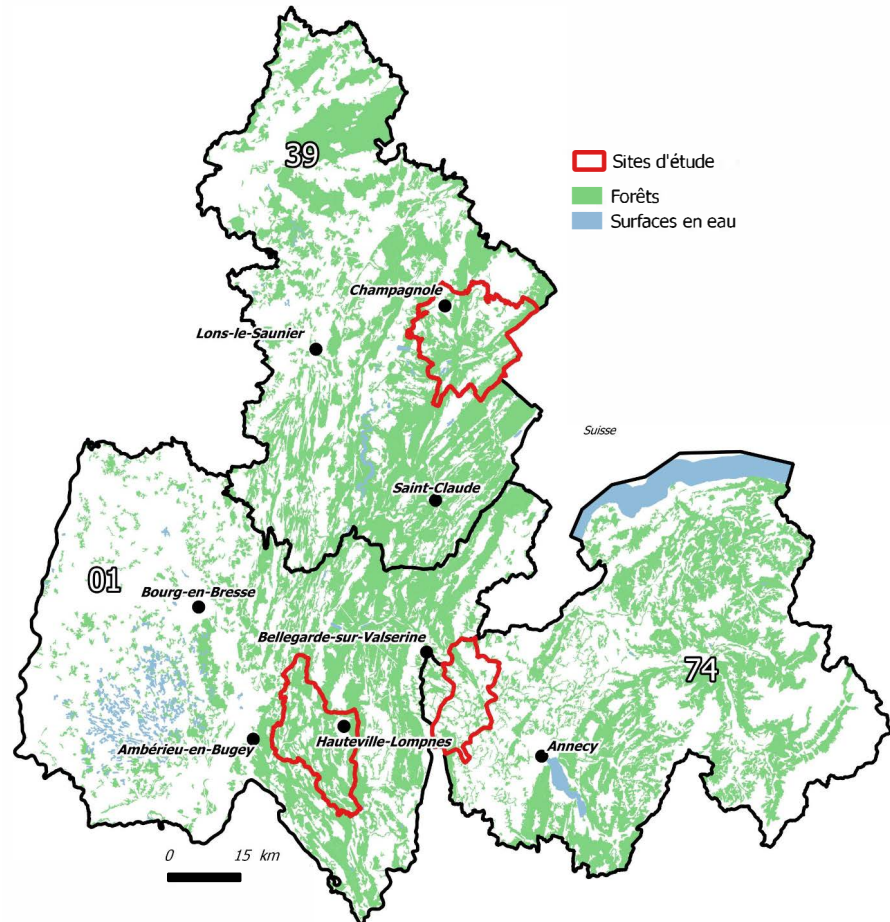

# ECOLEMM:

## SITE D'ÉTUDE DE HAUTE-SAVOIE

Quelques données:

- 20 communes
- 197 Km<sup>2</sup>
- Altitude: 450 m à 1112 m

- Sites d'étude
- Forêts
- Surfaces en eau

### Légende:

- Limites administratives de communes

0 1 2 km